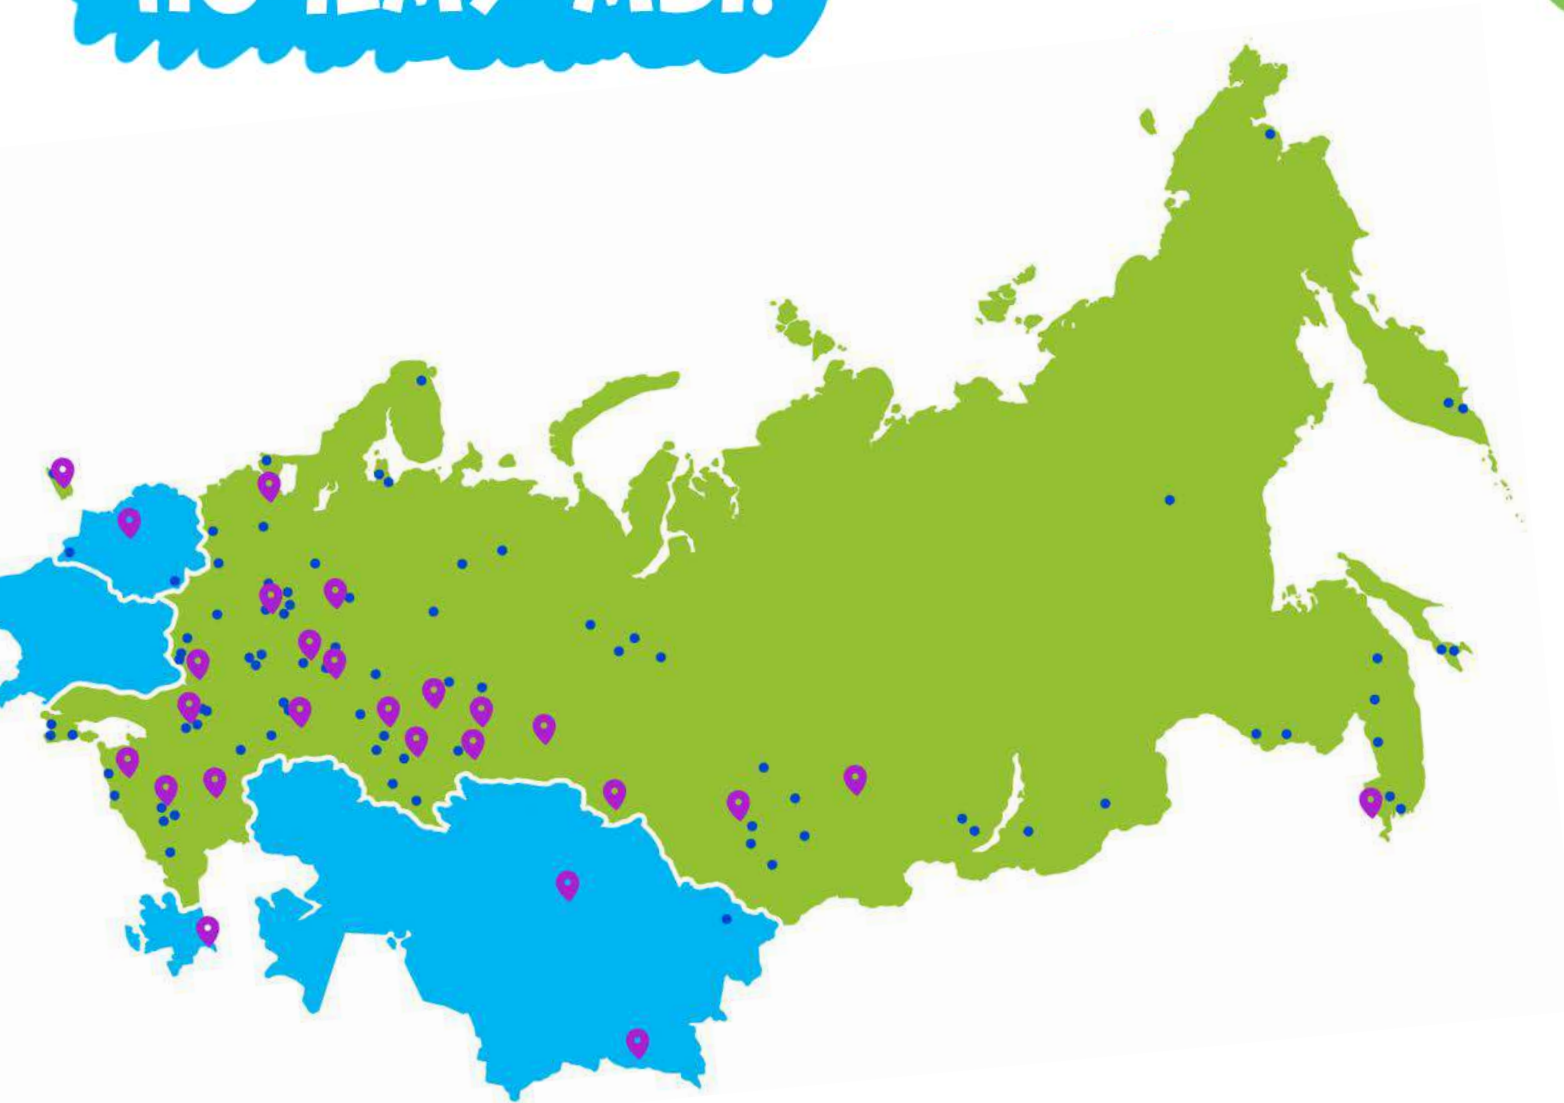

Держи курс на **Евро-4**
 Бензин и ДТ нового поколения
 на АЗС «Башнефть-Ю»

Чистый. Без присадок.
Уфимский
Евро-4

СБЕРБАНК

Адреса банковских отделений

Сеть отделений Сбербанка на карте

ПОЧЕМУ МЫ?

✦ С НАМИ УДОБНО

- ✓ 30 категорий товаров
- ✓ Ассортимент более 700 наименований
- ✓ Для возрастных групп 3+, 6+, 10+ и 12+
- ✓ Организация доставки продукции по всей России и СНГ
- ✓ Товар в наличии на наших складах в Москве и Ростове-на-Дону
- ✓ Персональный менеджер
- ✓ Всегда на связи